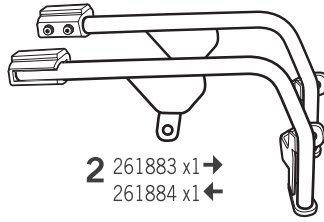

SHAD

DUCATI DIAVEL 1200 '14
DODV14IF

3P
SYSTEM

DESIGNED IN
BARCELONA

1 261881 x1 →
261882 x1 ←

2 261883 x1 →
261884 x1 ←

3 303020 x8
Ø8

4 304028 x8
M8 x 25 Din 7380

! WARNING!

GB

Do not fully tighten the screws until it is ensured that the KIT is correctly attached and aligned.

E

No apretar los tornillos del todo hasta asegurarse que el KIT está correctamente colocado y alineado.

D

Ziehen Sie die Schrauben nicht ganz fest, bevor Sie sich nicht vergewissert haben, daß der Bausatz korrekt eingestellt und ausgerichtet ist.

I

Non stringere del tutto le viti fin tanto non si è sicuri che il kit è collocato correttamente e allineato.